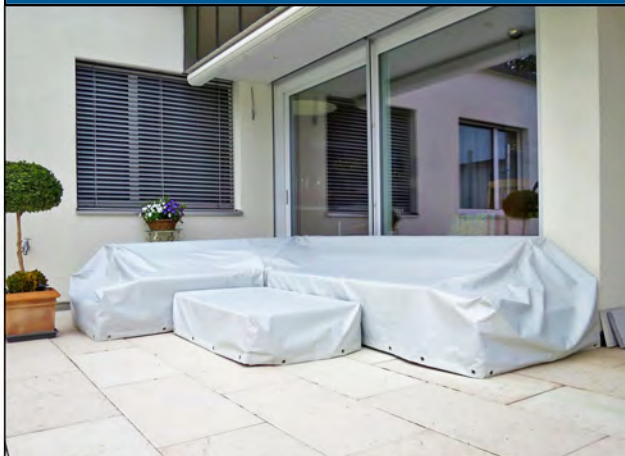

Schutzhüllen nach Mass

- Material / Farbe** frei wählbar aus allen Materialqualitäten
- Ausführung / Form**
- unten offen mit/ohne Saum und Oesen
 - unten offen mit Saum, Oesen und Kordelzug
 - eine oder mehrere Seite(n) zum Öffnen mit Klett- oder Reissverschluss
 - Spezialformen gemäss angelieferter Skizze mit Massangaben
 - etc. (div. weitere Konfektionen möglich)
- Grösse** frei wählbar - alles nach Mass produziert

Preisbeispiele

- Material** Trevira VP 226 hell- oder dunkelgrau
- Ausführung** unten offen mit Saum, ohne Oesen

Beispielgrössen	Preise
120 x 110 x 75 cm (LxBxH)	Fr. 140.00
200 cm Ø - 60 cm hoch	Fr. 195.00

Lounge-Schutzhüllen nach Mass

Wir produzieren Lounge-Schutzhüllen in allen Formen, Grössen und Ausführungen. Passend zu Ihrer Lounge, Ihrem Outdoor-Sofa oder anderen Gartenmöbeln, um diese vor jeder Witterung zu schützen.