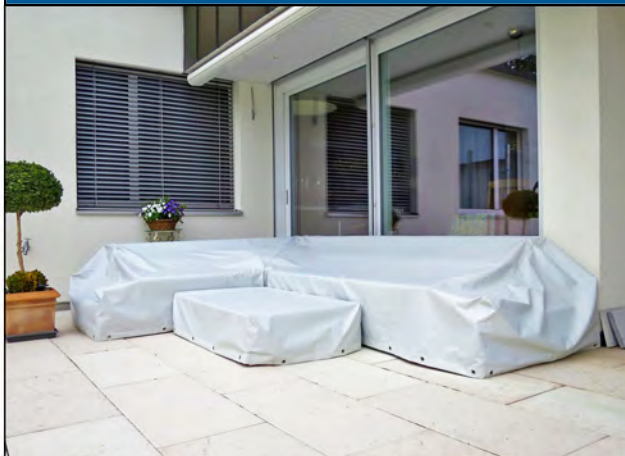

Schutzhüllen nach Mass

- Material / Farbe** frei wählbar aus allen Materialqualitäten
- Ausführung / Form**
- unten offen mit/ohne Saum und Oesen
 - unten offen mit Saum, Oesen und Kordelzug
 - eine oder mehrere Seite(n) zum Öffnen mit Klett- oder Reissverschluss
 - Spezialformen gemäss angelieferter Skizze mit Massangaben
 - etc. (div. weitere Konfektionen möglich)
- Grösse** frei wählbar - alles nach Mass produziert

Preisbeispiele

Material Trevira VP 226 hell- oder dunkelgrau
Ausführung unten offen mit Saum, ohne Oesen

Beispielgrössen	Preise
120 x 110 x 75 cm (LxBxH)	Fr. 150.00
200 cm Ø - 60 cm hoch	Fr. 210.00

Palett-Abdeckungen

Lounge-Schutzhüllen nach Mass

Wir produzieren Lounge-Schutzhüllen in allen Formen, Grössen und Ausführungen. Passend zu Ihrer Lounge, Ihrem Outdoor-Sofa oder anderen Gartenmöbeln, um diese vor jeder Witterung zu schützen.