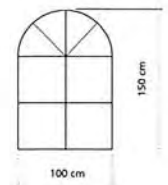

Breite x Länge (m): 3 x 3 / 4 x 4 / 5 x 5
Höhe (m): 2,20 / 2,50

- ① Rahmenstiel (mm): 63 x 63
- ② Traufeinschub
- ③ Traufenriegel (mm): 63 x 63
- ④ Gratriegel (mm): 40 x 40 x 2
- ⑤ Firstkopf
- ⑥ Spannrohr
- ⑦ Spitzkegel
- ⑧ Erdnagel (mm): Ø 25 x 500

Fenstervariante:

Klarsichtfenster
mit Sprossen